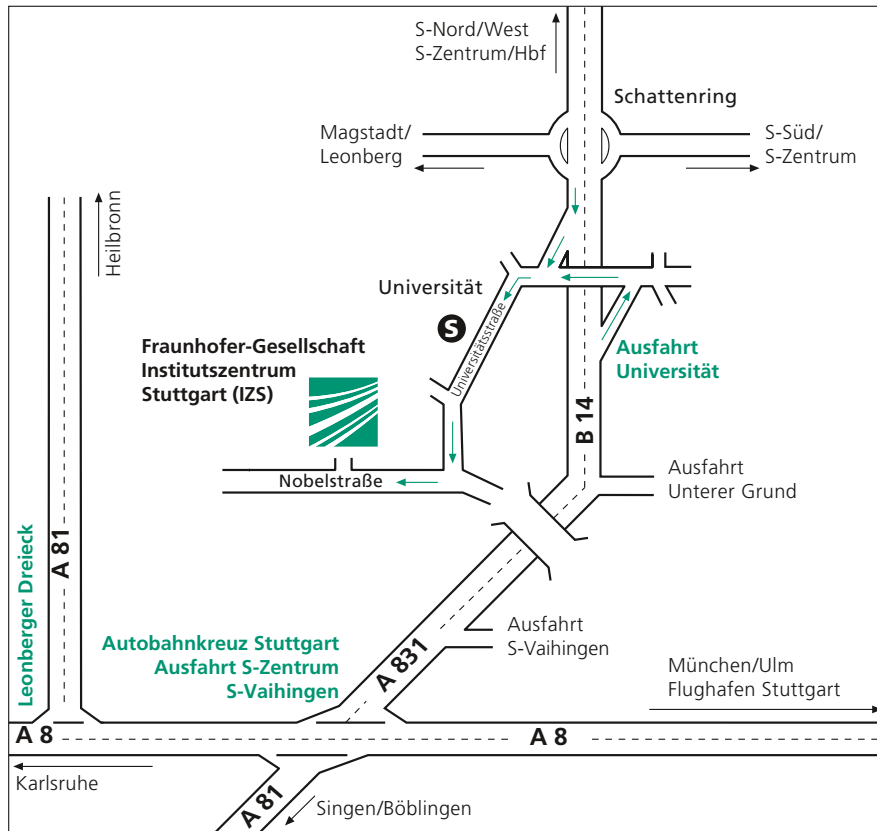

So erreichen Sie unser Institut

Adresse

Fraunhofer-Institut für
Produktionstechnik und
Automatisierung IPA

Nobelstraße 12
70569 Stuttgart

Telefon +49 711 970-00
Fax +49 711 970-1399

Mit dem Auto

- Autobahn A 8 Karlsruhe – München bis zum Autobahnkreuz Stuttgart,
- hier auf die A 81/A 831 (Singen), dann in Richtung Stuttgart-Zentrum bis Ausfahrt Universität,
- links abbiegen in die Universitätsstraße, mündet in die Nobelstraße.

Mit dem Taxi

Entfernung vom

- Flughafen ca. 13 km
- Hauptbahnhof ca. 12 km

Mit öffentlichen Verkehrsmitteln

- Ab Hauptbahnhof mit S-Bahn Linie 1, 2 oder 3 Richtung Vaihingen, Flughafen oder Herrenberg bis Haltestelle Universität, Ausgang Wohngebiet Schranne/Endelbang, dann noch ca. 500 m bis zum Institut
- Ab Flughafen mit der S-Bahn Linie 2 oder 3 Richtung Stuttgart-Zentrum bis Haltestelle Universität, Ausgang Wohngebiet Schranne/Endelbang, dann noch ca. 500 m bis zum Institut